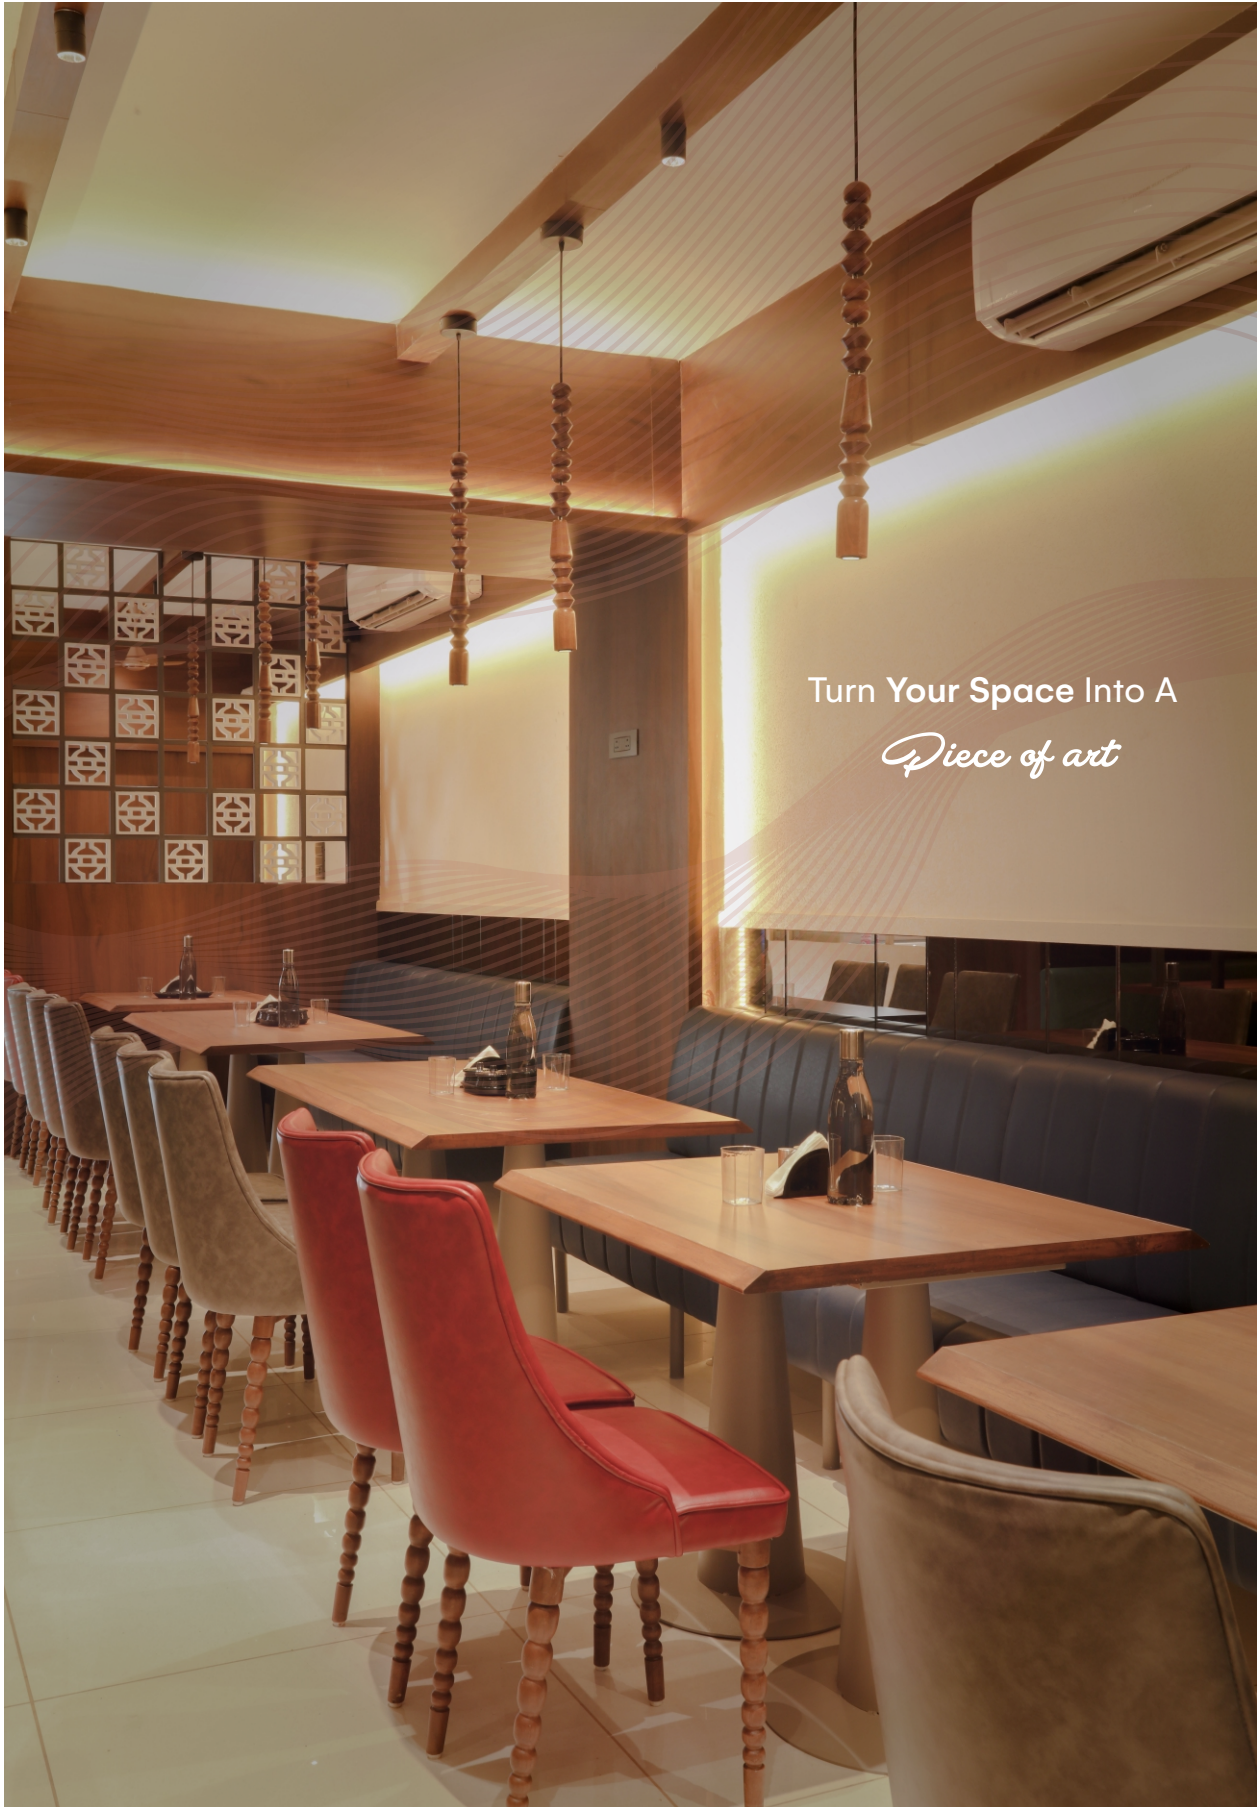

# Chairs 07

1109

600 x 600 x 900

1110

500 x 550 x 1000

1111

4450 x 500 x 1000

1112

550 x 600 x 1000

1113

500 x 500 x 1000

**D'EMPORIO**  
DREAM • DESIGN • DECOR

**MATERIAL** Customizable  
**COLOUR** Available in a Range of Colours.

Turn Your Space Into A  
*Piece of art*

# Sofa 09

1201 500 x 600 x 700

1202 800 x 700 x 800

1203 600 x 700 x 800

1204 800 x 700 x 800

1205 800 x 700 x 1000